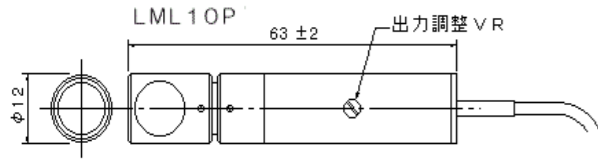

LDプロジェクター LML10Pタイプ

● コリメートタイプ LML10P型 DC電源仕様

型式	電源	波長	出力	コード	価格
LML10P	-D12	-635	-3	8160	¥38,400
LML10P	-D12	-635	-5	8161	¥45,600
LML10P	-D12	-635	-10	8162	¥57,600
LML10P	-D12	-635	-15	8163	¥64,800
LML10P	-D12	-650	-3	8164	¥33,600
LML10P	-D12	-650	-5	8165	¥37,200
LML10P	-D12	-650	-10	8166	¥42,000
LML10P	-D12	-670	-3	8167	¥30,000
LML10P	-D12	-670	-5	8168	¥32,400
LML10P	-D12	-670	-10	8169	¥38,400
LML10P	-D12	-685	-30	8170	¥72,000
LML10P	-D12	-780	-50	8171	¥66,000