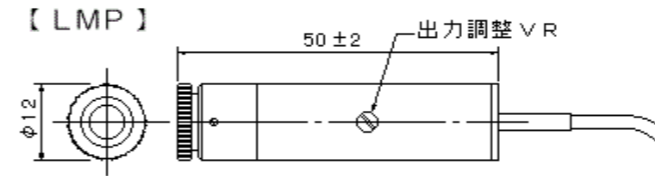

LDプロジェクター LMPタイプ

出射効率が高く、高輝度なスタンダードタイプのコリメーターマーカースです

● コリメートタイプ LMP型 DC電源仕様

型式	電源	波長	出力	コード	価格
LMP	-D12	-635	-3	8100	¥32,100
LMP	-D12	-635	-5	8101	¥39,600
LMP	-D12	-635	-10	8102	¥51,600
LMP	-D12	-635	-15	8103	¥58,800
LMP	-D12	-650	-3	8104	¥27,600
LMP	-D12	-650	-5	8105	¥31,200
LMP	-D12	-650	-10	8106	¥36,000
LMP	-D12	-670	-3	8107	¥24,000
LMP	-D12	-670	-5	8108	¥26,400
LMP	-D12	-670	-10	8109	¥32,400
LMP	-D12	-685	-30	8110	¥66,000
LMP	-D12	-780	-50	8111	¥60,000

● コリメートタイプ LMP型 AC電源仕様

型式	電源	波長	出力	コード	価格
LMP	-A12	-635	-3	8208	¥37,000
LMP	-A12	-635	-5	8209	¥44,500
LMP	-A12	-635	-10	8210	¥56,500
LMP	-A12	-635	-15	8211	¥63,700
LMP	-A12	-650	-3	8212	¥32,500
LMP	-A12	-650	-5	8213	¥36,100
LMP	-A12	-650	-10	8214	¥40,900
LMP	-A12	-670	-3	8215	¥28,900
LMP	-A12	-670	-5	8216	¥31,300
LMP	-A12	-670	-10	8217	¥37,300
LMP	-A12	-685	-30	8218	¥70,000
LMP	-A12	-780	-50	8219	¥64,900