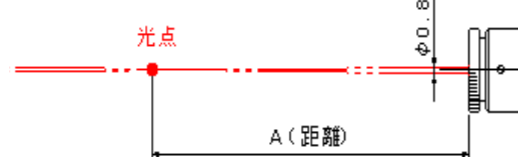

LDプロジェクター LMCタイプ

● コリメートタイプ LMC型 DC電源仕様

型式	電源	波長	出力	コード	価格
LMC	-D12	-635	-3	8112	¥30,000
LMC	-D12	-635	-5	8113	¥37,200
LMC	-D12	-635	-10	8114	¥49,200
LMC	-D12	-635	-15	8115	¥56,400
LMC	-D12	-650	-3	8116	¥25,200
LMC	-D12	-650	-5	8117	¥28,800
LMC	-D12	-650	-10	8118	¥33,600
LMC	-D12	-670	-3	8119	¥21,600
LMC	-D12	-670	-5	8120	¥24,000
LMC	-D12	-670	-10	8121	¥30,000
LMC	-D12	-685	-30	8122	¥63,600
LMC	-D12	-780	-50	8123	¥57,600

● コリメートタイプ LMC型 AC電源仕様

型式	電源	波長	出力	コード	価格
LMC	-A12	-635	-3	8248	¥34,900
LMC	-A12	-635	-5	8249	¥45,100
LMC	-A12	-635	-10	8250	¥54,100
LMC	-A12	-635	-15	8251	¥61,300
LMC	-A12	-650	-3	8252	¥30,100
LMC	-A12	-650	-5	8253	¥33,700
LMC	-A12	-650	-10	8254	¥38,500
LMC	-A12	-670	-3	8255	¥26,500
LMC	-A12	-670	-5	8256	¥28,900
LMC	-A12	-670	-10	8257	¥34,900
LMC	-A12	-685	-30	8258	¥68,500
LMC	-A12	-780	-50	8259	¥62,500