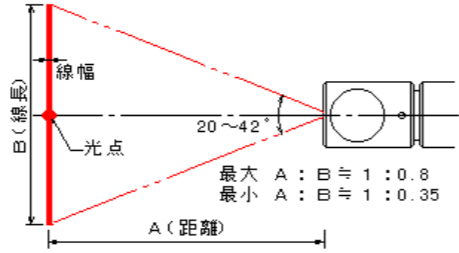

LDプロジェクター LML10Pタイプ

● コリメートタイプ LML10P型 DC電源仕様

型式	電源	波長	出力	コード	価格
LML10P	-D12	-635	-3	8160	¥38,400
LML10P	-D12	-635	-5	8161	¥45,600
LML10P	-D12	-635	-10	8162	¥57,600
LML10P	-D12	-635	-15	8163	¥64,800
LML10P	-D12	-650	-3	8164	¥33,600
LML10P	-D12	-650	-5	8165	¥37,200
LML10P	-D12	-650	-10	8166	¥42,000
LML10P	-D12	-670	-3	8167	¥30,000
LML10P	-D12	-670	-5	8168	¥32,400
LML10P	-D12	-670	-10	8169	¥38,400
LML10P	-D12	-685	-30	8170	¥72,000
LML10P	-D12	-780	-50	8171	¥66,000