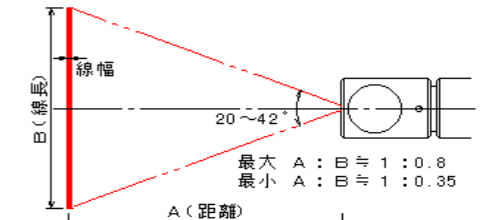

LDプロジェクター LML10タイプ

● コリメートタイプ LML10型 DC電源仕様

型式	電源	波長	出力	コード	価格
LML10	-D12	-635	-3	8148	¥37,200
LML10	-D12	-635	-5	8149	¥44,400
LML10	-D12	-635	-10	8150	¥56,400
LML10	-D12	-635	-15	8151	¥63,600
LML10	-D12	-650	-3	8152	¥32,400
LML10	-D12	-650	-5	8153	¥36,000
LML10	-D12	-650	-10	8154	¥40,800
LML10	-D12	-670	-3	8155	¥28,800
LML10	-D12	-670	-5	8156	¥31,200
LML10	-D12	-670	-10	8157	¥37,200
LML10	-D12	-685	-30	8158	¥70,800
LML10	-D12	-780	-50	8159	¥64,800

● コリメートタイプ LML10型 AC電源仕様

型式	電源	波長	出力	コード	価格
LML10	-A12	-635	-3	8272	¥42,100
LML10	-A12	-635	-5	8273	¥49,300
LML10	-A12	-635	-10	8274	¥61,300
LML10	-A12	-635	-15	8275	¥68,500
LML10	-A12	-650	-3	8276	¥37,300
LML10	-A12	-650	-5	8277	¥40,900
LML10	-A12	-650	-10	8278	¥45,700
LML10	-A12	-670	-3	8279	¥33,700
LML10	-A12	-670	-5	8280	¥36,100
LML10	-A12	-670	-10	8281	¥42,100
LML10	-A12	-685	-30	8282	¥75,700
LML10	-A12	-780	-50	8283	¥69,700