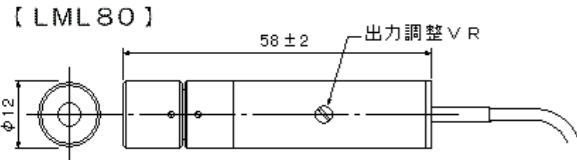

LDプロジェクター LML80タイプ

● コリメートタイプ LML80

型式	電源	波長	出力	コード	価格
LML80	-A12	-635	-3	8296	¥45,600
LML80	-A12	-635	-5	8297	¥52,700
LML80	-A12	-635	-10	8298	¥64,800
LML80	-A12	-635	-15	8299	¥72,000
LML80	-A12	-650	-3	8300	¥40,800
LML80	-A12	-650	-5	8301	¥44,400
LML80	-A12	-650	-10	8302	¥49,200
LML80	-A12	-670	-3	8303	¥37,200
LML80	-A12	-670	-5	8304	¥39,600
LML80	-A12	-670	-10	8305	¥45,600
LML80	-A12	-685	-30	8306	¥79,200
LML80	-A12	-780	-50	8307	¥72,000

● コリメートタイプ LML80型 AC電源仕様

型式	電源	波長	出力	コード	価格
LML80	D12	-635	-3	8184	¥40,700
LML80	D12	-635	-5	8	¥47,800
LML80	D12	-635	-10	8266	¥59,900
LML80	D12	-635	-15	8267	¥67,100
LML80	D12	-650	-3	8268	¥35,900
LML80	D12	-650	-5	8269	¥39,500
LML80	D12	-650	-10	8270	¥44,300
LML80	D12	-670	-3	8271	¥32,300
LML80	D12	-670	-5	8272	¥34,700
LML80	D12	-670	-10	8273	¥40,700
LML80	D12	-685	-30	8274	¥74,300
LML80	D12	-780	-50	8275	¥67,100