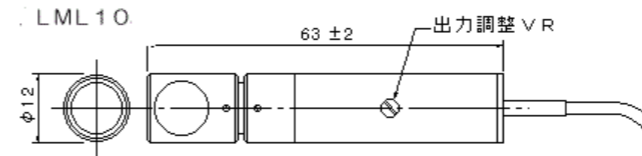

LDプロジェクター LML10タイプ

● コリメートタイプ LML10型 DC電源仕様

型式	電源	波長	出力	コード	価格
LML10	-D12	-635	-3	8148	¥37,200
LML10	-D12	-635	-5	8149	¥44,400
LML10	-D12	-635	-10	8150	¥56,400
LML10	-D12	-635	-15	8151	¥63,600
LML10	-D12	-650	-3	8152	¥32,400
LML10	-D12	-650	-5	8153	¥36,000
LML10	-D12	-650	-10	8154	¥40,800
LML10	-D12	-670	-3	8155	¥28,800
LML10	-D12	-670	-5	8156	¥31,200
LML10	-D12	-670	-10	8157	¥37,200
LML10	-D12	-685	-30	8158	¥70,800
LML10	-D12	-780	-50	8159	¥64,800

● コリメートタイプ LML10型 AC電源仕様

型式	電源	波長	出力	コード	価格
LML10	-A12	-635	-3	8272	¥42,100
LML10	-A12	-635	-5	8273	¥49,300
LML10	-A12	-635	-10	8274	¥61,300
LML10	-A12	-635	-15	8275	¥68,500
LML10	-A12	-650	-3	8276	¥37,300
LML10	-A12	-650	-5	8277	¥40,900
LML10	-A12	-650	-10	8278	¥45,700
LML10	-A12	-670	-3	8279	¥33,700
LML10	-A12	-670	-5	8280	¥36,100
LML10	-A12	-670	-10	8281	¥42,100
LML10	-A12	-685	-30	8282	¥75,700
LML10	-A12	-780	-50	8283	¥69,700