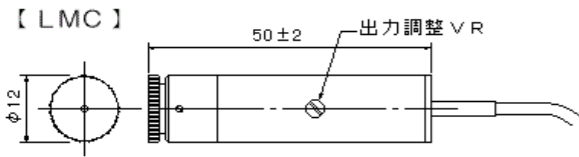

LDプロジェクター LMCタイプ

● コリメートタイプ LMC型 DC電源仕様

型式	電源	波長	出力	コード	価格
LMC	-D12	-635	-3	8112	¥30,000
LMC	-D12	-635	-5	8113	¥37,200
LMC	-D12	-635	-10	8114	¥49,200
LMC	-D12	-635	-15	8115	¥56,400
LMC	-D12	-650	-3	8116	¥25,200
LMC	-D12	-650	-5	8117	¥28,800
LMC	-D12	-650	-10	8118	¥33,600
LMC	-D12	-670	-3	8119	¥21,600
LMC	-D12	-670	-5	8120	¥24,000
LMC	-D12	-670	-10	8121	¥30,000
LMC	-D12	-685	-30	8122	¥63,600
LMC	-D12	-780	-50	8123	¥57,600

● コリメートタイプ LMC型 AC電源仕様

型式	電源	波長	出力	コード	価格
LMC	-A12	-635	-3	8248	¥34,900
LMC	-A12	-635	-5	8249	¥45,100
LMC	-A12	-635	-10	8250	¥54,100
LMC	-A12	-635	-15	8251	¥61,300
LMC	-A12	-650	-3	8252	¥30,100
LMC	-A12	-650	-5	8253	¥33,700
LMC	-A12	-650	-10	8254	¥38,500
LMC	-A12	-670	-3	8255	¥26,500
LMC	-A12	-670	-5	8256	¥28,900
LMC	-A12	-670	-10	8257	¥34,900
LMC	-A12	-685	-30	8258	¥68,500
LMC	-A12	-780	-50	8259	¥62,500