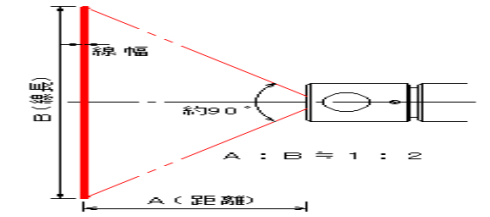

LDプロジェクター LMLタイプ

● コリメートタイプ LML型 DC電源仕様

型式	電源	波長	出力	コード	価格
LML	-D12	-635	-3	8112	¥36,000
LML	-D12	-635	-5	8113	¥43,200
LML	-D12	-635	-10	8114	¥55,200
LML	-D12	-635	-15	8115	¥62,400
LML	-D12	-650	-3	8116	¥31,200
LML	-D12	-650	-5	8117	¥34,800
LML	-D12	-650	-10	8118	¥39,600
LML	-D12	-670	-3	8119	¥27,600
LML	-D12	-670	-5	8120	¥30,000
LML	-D12	-670	-10	8121	¥36,000
LML	-D12	-685	-30	8122	¥69,000
LML	-D12	-780	-50	8123	¥63,000

● コリメートタイプ LML型 AC電源仕様

型式	電源	波長	出力	コード	価格
LML	-A12	-635	-3	8260	¥40,900
LML	-A12	-635	-5	8261	¥48,100
LML	-A12	-635	-10	8262	¥60,100
LML	-A12	-635	-15	8263	¥67,300
LML	-A12	-650	-3	8264	¥36,100
LML	-A12	-650	-5	8265	¥39,700
LML	-A12	-650	-10	8266	¥44,500
LML	-A12	-670	-3	8267	¥32,500
LML	-A12	-670	-5	8268	¥34,900
LML	-A12	-670	-10	8269	¥40,900
LML	-A12	-685	-30	8270	¥74,500
LML	-A12	-780	-50	8271	¥68,500