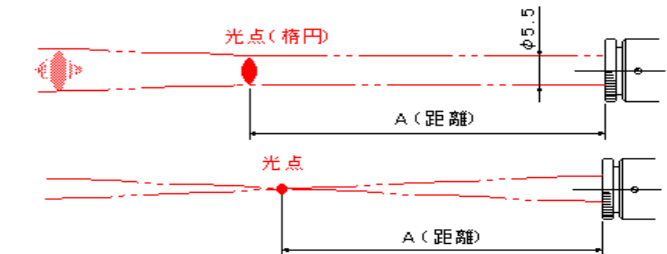

LDプロジェクター LMPタイプ

出射効率が高く、高輝度なスタンダードタイプのコリメーターマーカースです

● コリメートタイプ LMP型 DC電源仕様

型式	電源	波長	出力	コード	価格
LMP	-D12	-635	-3	8100	¥32,100
LMP	-D12	-635	-5	8101	¥39,600
LMP	-D12	-635	-10	8102	¥51,600
LMP	-D12	-635	-15	8103	¥58,800
LMP	-D12	-650	-3	8104	¥27,600
LMP	-D12	-650	-5	8105	¥31,200
LMP	-D12	-650	-10	8106	¥36,000
LMP	-D12	-670	-3	8107	¥24,000
LMP	-D12	-670	-5	8108	¥26,400
LMP	-D12	-670	-10	8109	¥32,400
LMP	-D12	-685	-30	8110	¥66,000
LMP	-D12	-780	-50	8111	¥60,000

● コリメートタイプ LMP型 AC電源仕様

型式	電源	波長	出力	コード	価格
LMP	-A12	-635	-3	8208	¥37,000
LMP	-A12	-635	-5	8209	¥44,500
LMP	-A12	-635	-10	8210	¥56,500
LMP	-A12	-635	-15	8211	¥63,700
LMP	-A12	-650	-3	8212	¥32,500
LMP	-A12	-650	-5	8213	¥36,100
LMP	-A12	-650	-10	8214	¥40,900
LMP	-A12	-670	-3	8215	¥28,900
LMP	-A12	-670	-5	8216	¥31,300
LMP	-A12	-670	-10	8217	¥37,300
LMP	-A12	-685	-30	8218	¥70,000
LMP	-A12	-780	-50	8219	¥64,900