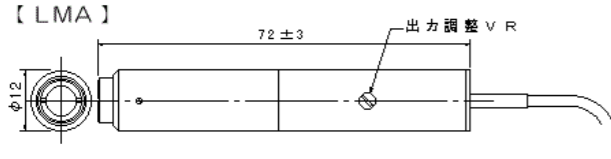

LDプロジェクター LMAタイプ

● コリメートタイプ LMA型 DC電源仕様

型式	電源	波長	出力	コード	価格
LMA	-D12	-635	-3	8124	¥38,400
LMA	-D12	-635	-5	8125	¥45,600
LMA	-D12	-635	-10	8126	¥57,600
LMA	-D12	-635	-15	8127	¥64,800
LMA	-D12	-650	-3	8128	¥33,600
LMA	-D12	-650	-5	8129	¥37,200
LMA	-D12	-650	-10	8130	¥42,000
LMA	-D12	-670	-3	8131	¥30,000
LMA	-D12	-670	-5	8132	¥32,400
LMA	-D12	-670	-10	8133	¥38,400
LMA	-D12	-685	-30	8134	¥72,000
LMA	-D12	-780	-50	8135	¥66,000

● コリメートタイプ LMA型 AC電源仕様

型式	電源	波長	出力	コード	価格
LMA	-A12	-635	-3	8220	¥43,300
LMA	-A12	-635	-5	8221	¥50,500
LMA	-A12	-635	-10	8222	¥62,500
LMA	-A12	-635	-15	8223	¥69,700
LMA	-A12	-650	-3	8224	¥38,500
LMA	-A12	-650	-5	8225	¥42,100
LMA	-A12	-650	-10	8226	¥46,900
LMA	-A12	-670	-3	8227	¥34,900
LMA	-A12	-670	-5	8228	¥37,300
LMA	-A12	-670	-10	8229	¥43,300
LMA	-A12	-685	-30	8230	¥76,900
LMA	-A12	-780	-50	8231	¥70,900