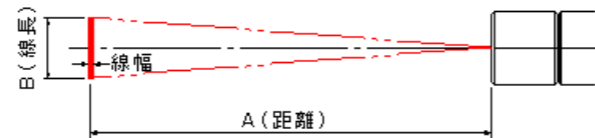

LDプロジェクター LML80タイプ

● コリメートタイプ LML80

型式	電源	波長	出力	コード	価格
LML80	-A12	-635	-3	8296	¥45,600
LML80	-A12	-635	-5	8297	¥52,700
LML80	-A12	-635	-10	8298	¥64,800
LML80	-A12	-635	-15	8299	¥72,000
LML80	-A12	-650	-3	8300	¥40,800
LML80	-A12	-650	-5	8301	¥44,400
LML80	-A12	-650	-10	8302	¥49,200
LML80	-A12	-670	-3	8303	¥37,200
LML80	-A12	-670	-5	8304	¥39,600
LML80	-A12	-670	-10	8305	¥45,600
LML80	-A12	-685	-30	8306	¥79,200
LML80	-A12	-780	-50	8307	¥72,000

● コリメートタイプ LML80型 AC電源仕様

型式	電源	波長	出力	コード	価格
LML80	D12	-635	-3	8184	¥40,700
LML80	D12	-635	-5	8	¥47,800
LML80	D12	-635	-10	8266	¥59,900
LML80	D12	-635	-15	8267	¥67,100
LML80	D12	-650	-3	8268	¥35,900
LML80	D12	-650	-5	8269	¥39,500
LML80	D12	-650	-10	8270	¥44,300
LML80	D12	-670	-3	8271	¥32,300
LML80	D12	-670	-5	8272	¥34,700
LML80	D12	-670	-10	8273	¥40,700
LML80	D12	-685	-30	8274	¥74,300
LML80	D12	-780	-50	8275	¥67,100