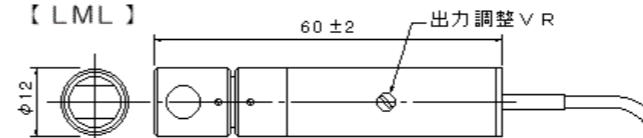

LDプロジェクター LMLタイプ

● コリメートタイプ LML型 DC電源仕様

型式	電源	波長	出力	コード	価格
LML	-D12	-635	-3	8112	¥36,000
LML	-D12	-635	-5	8113	¥43,200
LML	-D12	-635	-10	8114	¥55,200
LML	-D12	-635	-15	8115	¥62,400
LML	-D12	-650	-3	8116	¥31,200
LML	-D12	-650	-5	8117	¥34,800
LML	-D12	-650	-10	8118	¥39,600
LML	-D12	-670	-3	8119	¥27,600
LML	-D12	-670	-5	8120	¥30,000
LML	-D12	-670	-10	8121	¥36,000
LML	-D12	-685	-30	8122	¥69,000
LML	-D12	-780	-50	8123	¥63,000

● コリメートタイプ LML型 AC電源仕様

型式	電源	波長	出力	コード	価格
LML	-A12	-635	-3	8260	¥40,900
LML	-A12	-635	-5	8261	¥48,100
LML	-A12	-635	-10	8262	¥60,100
LML	-A12	-635	-15	8263	¥67,300
LML	-A12	-650	-3	8264	¥36,100
LML	-A12	-650	-5	8265	¥39,700
LML	-A12	-650	-10	8266	¥44,500
LML	-A12	-670	-3	8267	¥32,500
LML	-A12	-670	-5	8268	¥34,900
LML	-A12	-670	-10	8269	¥40,900
LML	-A12	-685	-30	8270	¥74,500
LML	-A12	-780	-50	8271	¥68,500