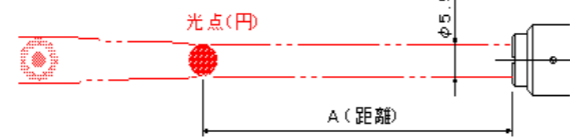

LDプロジェクター LMAタイプ

● コリメートタイプ LMA型 DC電源仕様

型式	電源	波長	出力	コード	価格
LMA	-D12	-635	-3	8124	¥38,400
LMA	-D12	-635	-5	8125	¥45,600
LMA	-D12	-635	-10	8126	¥57,600
LMA	-D12	-635	-15	8127	¥64,800
LMA	-D12	-650	-3	8128	¥33,600
LMA	-D12	-650	-5	8129	¥37,200
LMA	-D12	-650	-10	8130	¥42,000
LMA	-D12	-670	-3	8131	¥30,000
LMA	-D12	-670	-5	8132	¥32,400
LMA	-D12	-670	-10	8133	¥38,400
LMA	-D12	-685	-30	8134	¥72,000
LMA	-D12	-780	-50	8135	¥66,000

● コリメートタイプ LMA型 AC電源仕様

型式	電源	波長	出力	コード	価格
LMA	-A12	-635	-3	8220	¥43,300
LMA	-A12	-635	-5	8221	¥50,500
LMA	-A12	-635	-10	8222	¥62,500
LMA	-A12	-635	-15	8223	¥69,700
LMA	-A12	-650	-3	8224	¥38,500
LMA	-A12	-650	-5	8225	¥42,100
LMA	-A12	-650	-10	8226	¥46,900
LMA	-A12	-670	-3	8227	¥34,900
LMA	-A12	-670	-5	8228	¥37,300
LMA	-A12	-670	-10	8229	¥43,300
LMA	-A12	-685	-30	8230	¥76,900
LMA	-A12	-780	-50	8231	¥70,900