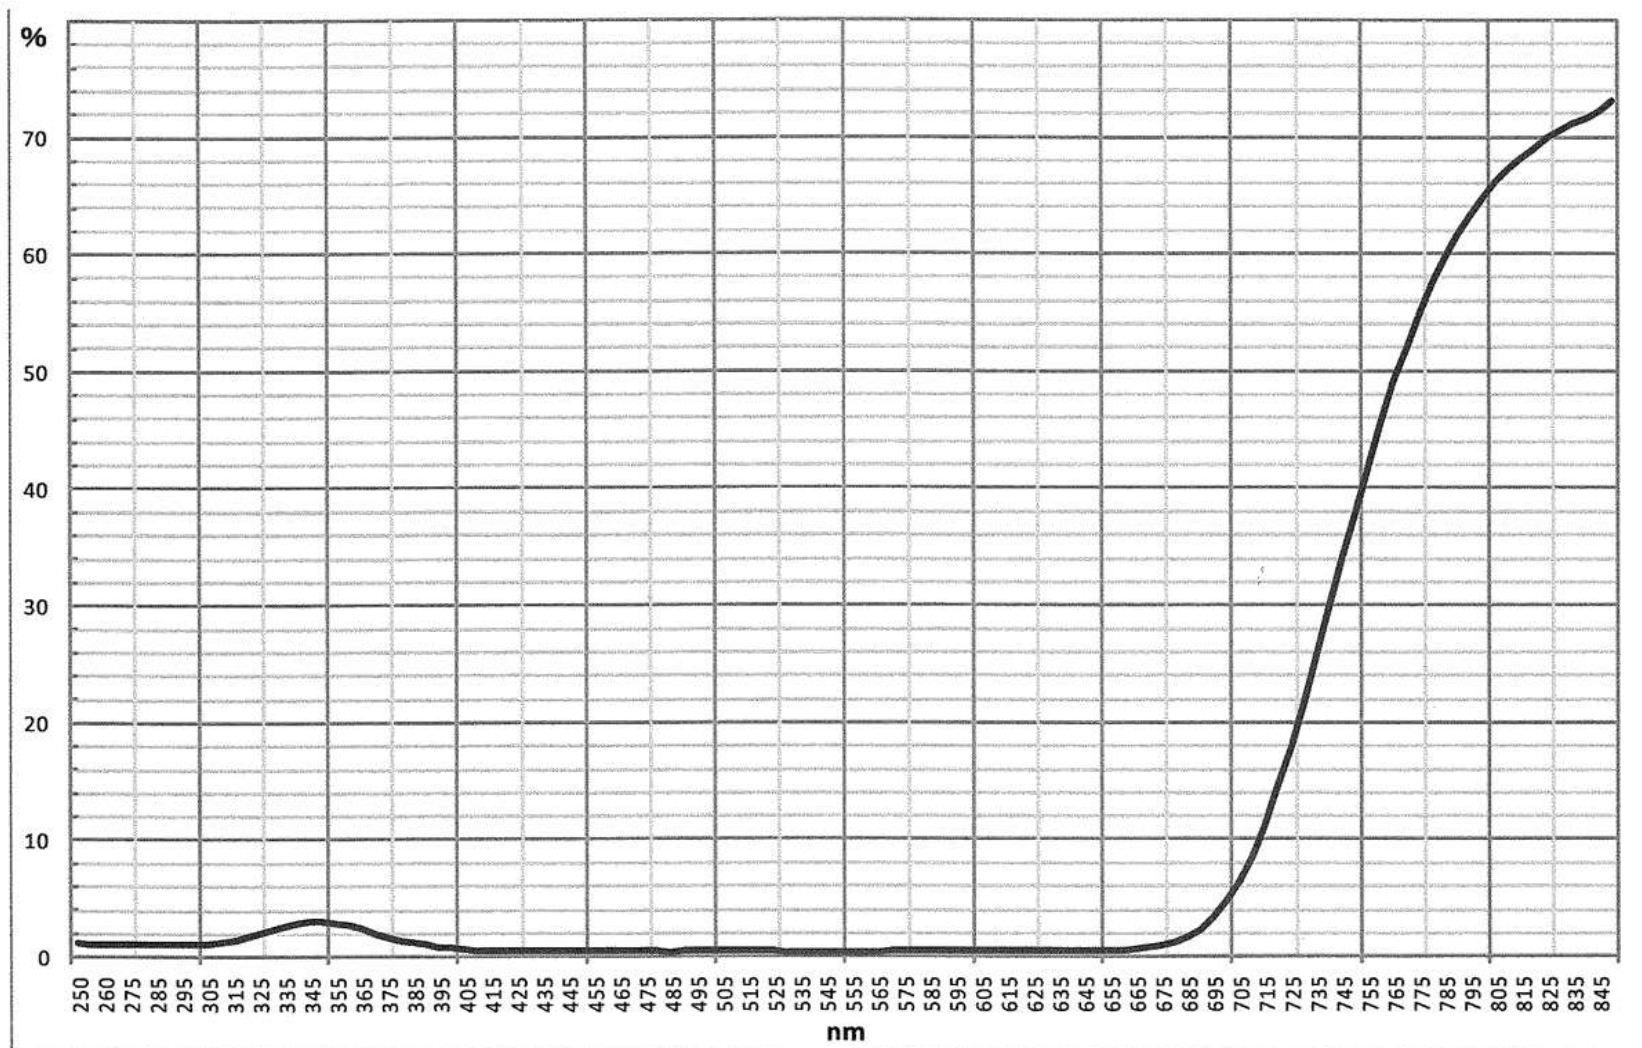

黒色無反射ラシャ紙反射率測定グラフ

KOYO 株式会社 光洋

可視光

赤外光