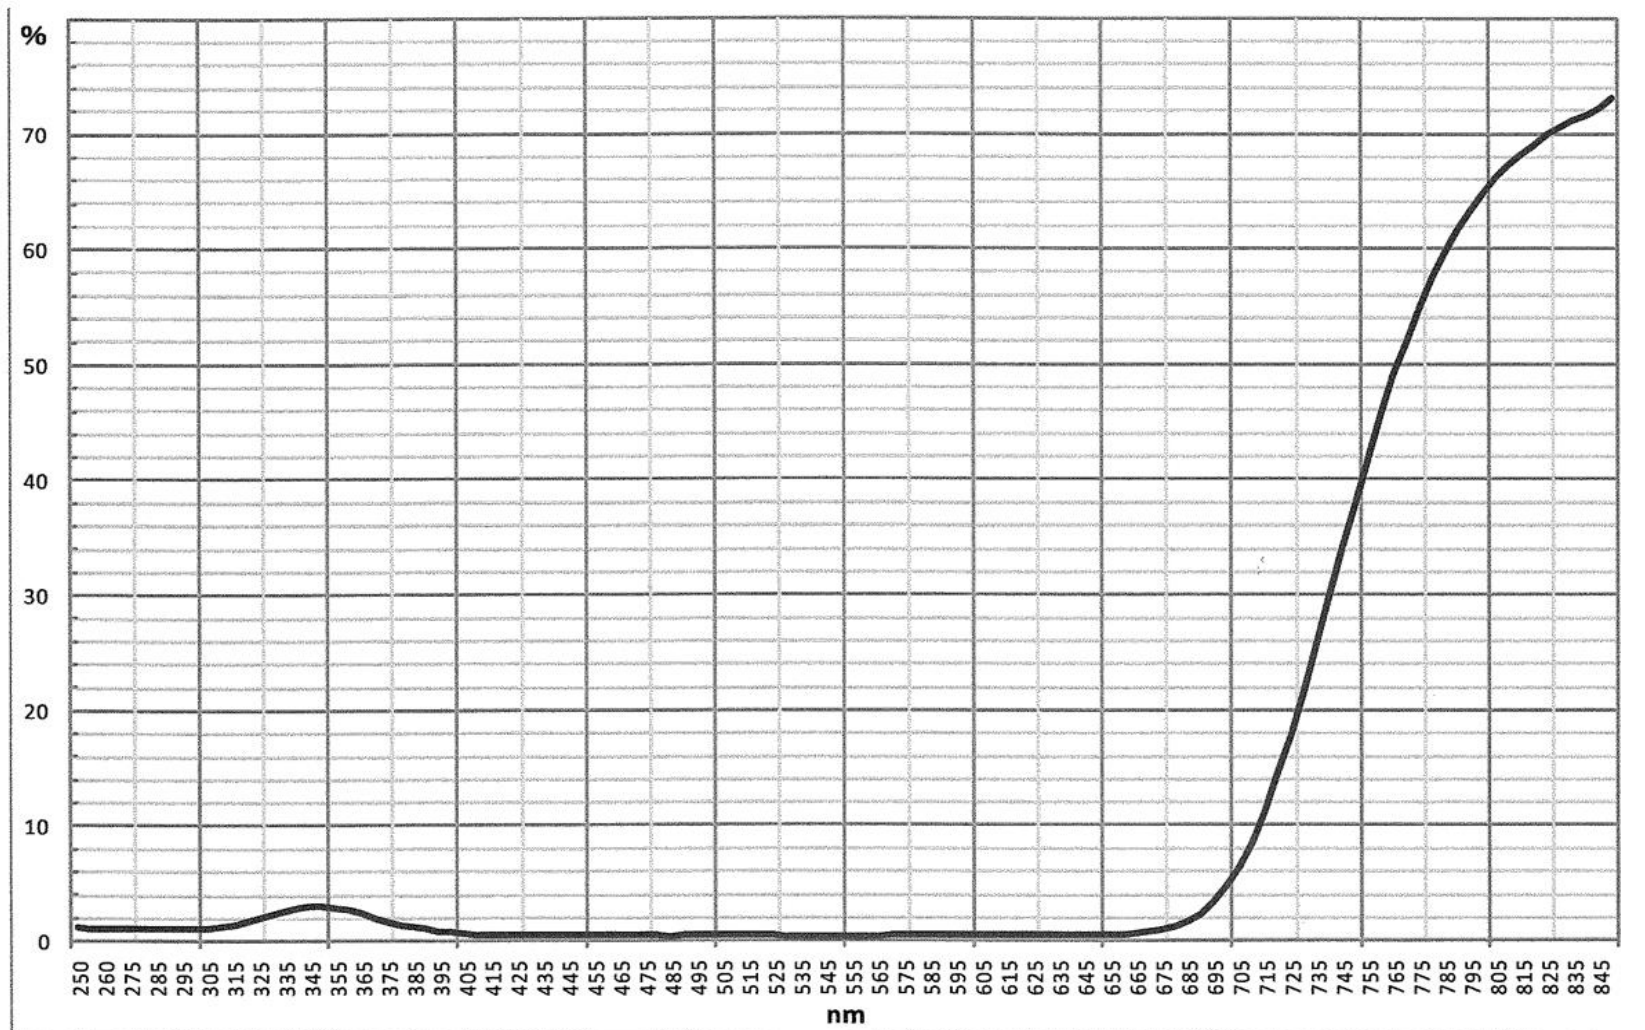

# 黒色無反射ラシャ紙反射率測定グラフ

KOYO 株式会社 光洋

可視光

赤外光